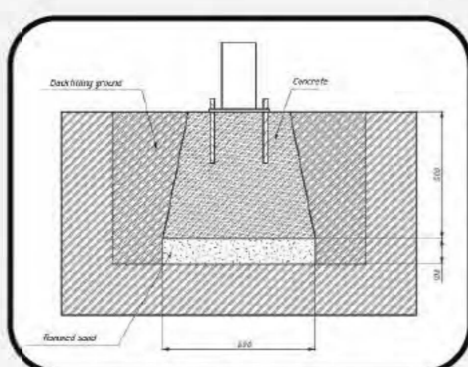

Outdoor fitness installation recommendation

Functional	Функциональные физические					
Adaptive	Адаптивные физические					
Strength building	Силовые					
Social	Коммуникативные и социальные					

Developed abilities/Развиваемые навыки