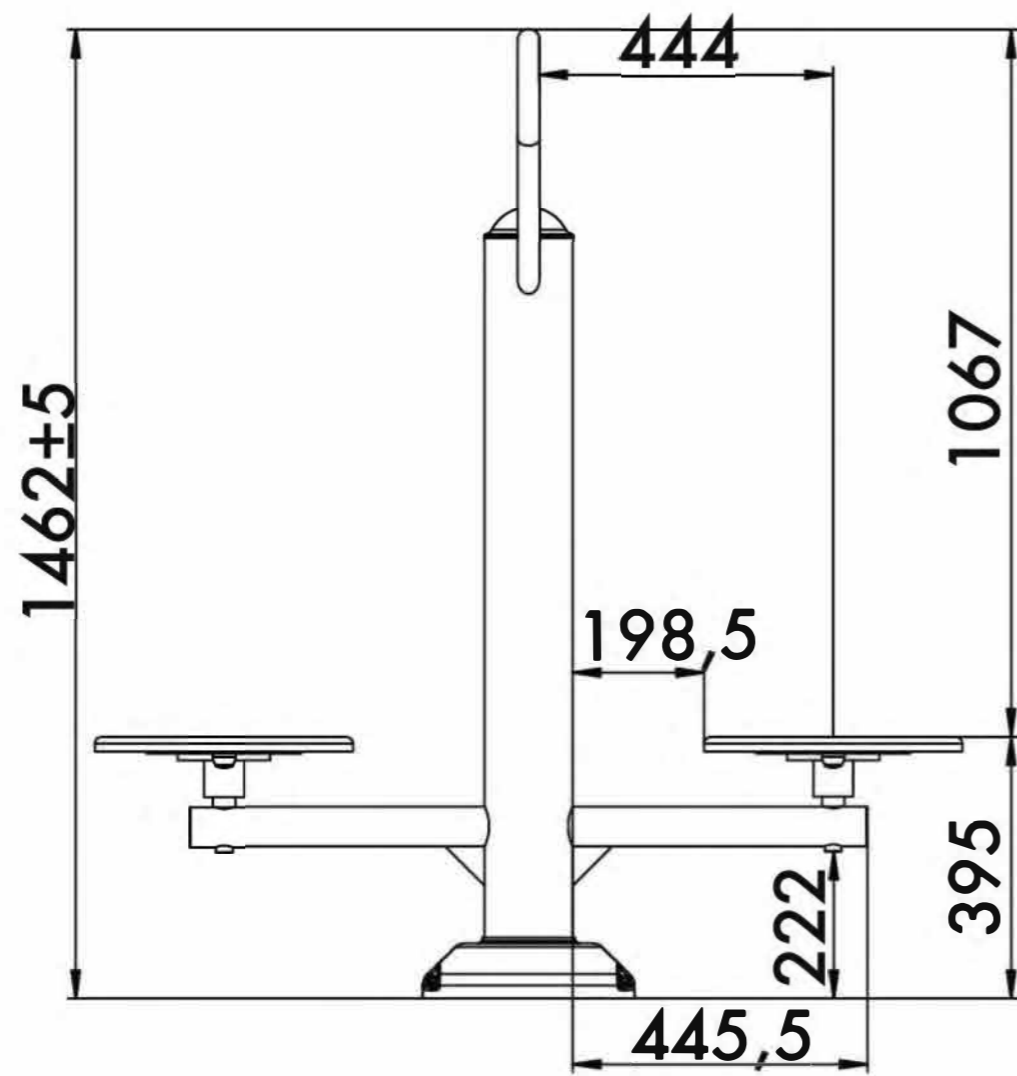

# TWIN DISK

ДИСК ДВОЙНОЙ

TECHNICAL SHEET  
ТЕХНИЧЕСКОЕ ОПИСАНИЕ

RF-0249

14+

14,2m<sup>2</sup>

2

395mm

14,2

Safety area (m<sup>2</sup>)  
Зона безопасности (м<sup>2</sup>)

3742x4310

Safety area dimension (mm)  
Размеры зоны безопасности (мм)

742x1310x1544

Machine dimensions (mm)  
Габариты конструкции (мм)

1,5/2