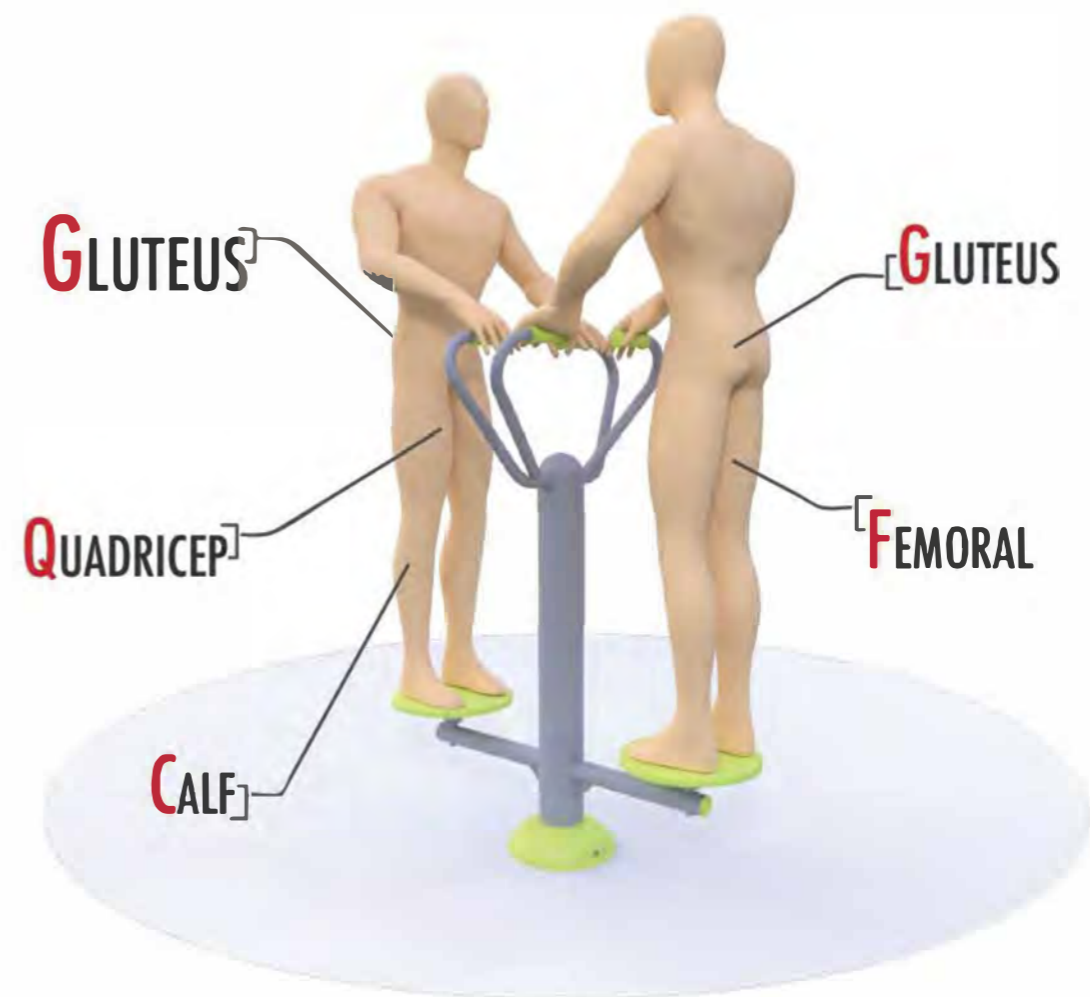

# TWIN DISK

ДИСК ДВОЙНОЙ

TECHNICAL SHEET  
ТЕХНИЧЕСКОЕ ОПИСАНИЕ

RF-0249

14+

14,2m<sup>2</sup>

2

395mm