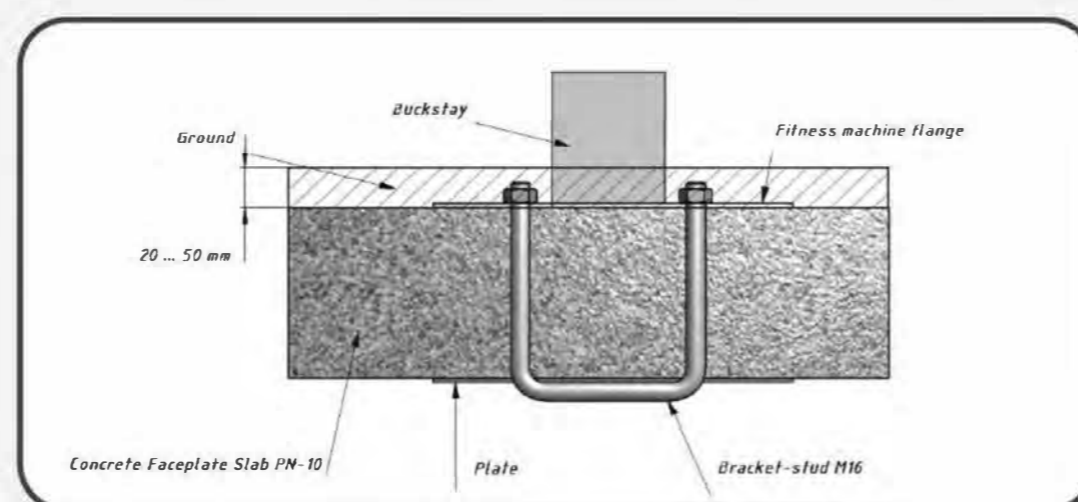

Outdoor fitness installation recommendation

Functional	Функциональные физические					
Adaptive	Адаптивные физические					
Strength building	Силовые					
Social	Коммуникативные и социальные					

Developed abilities/Развиваемые навыки