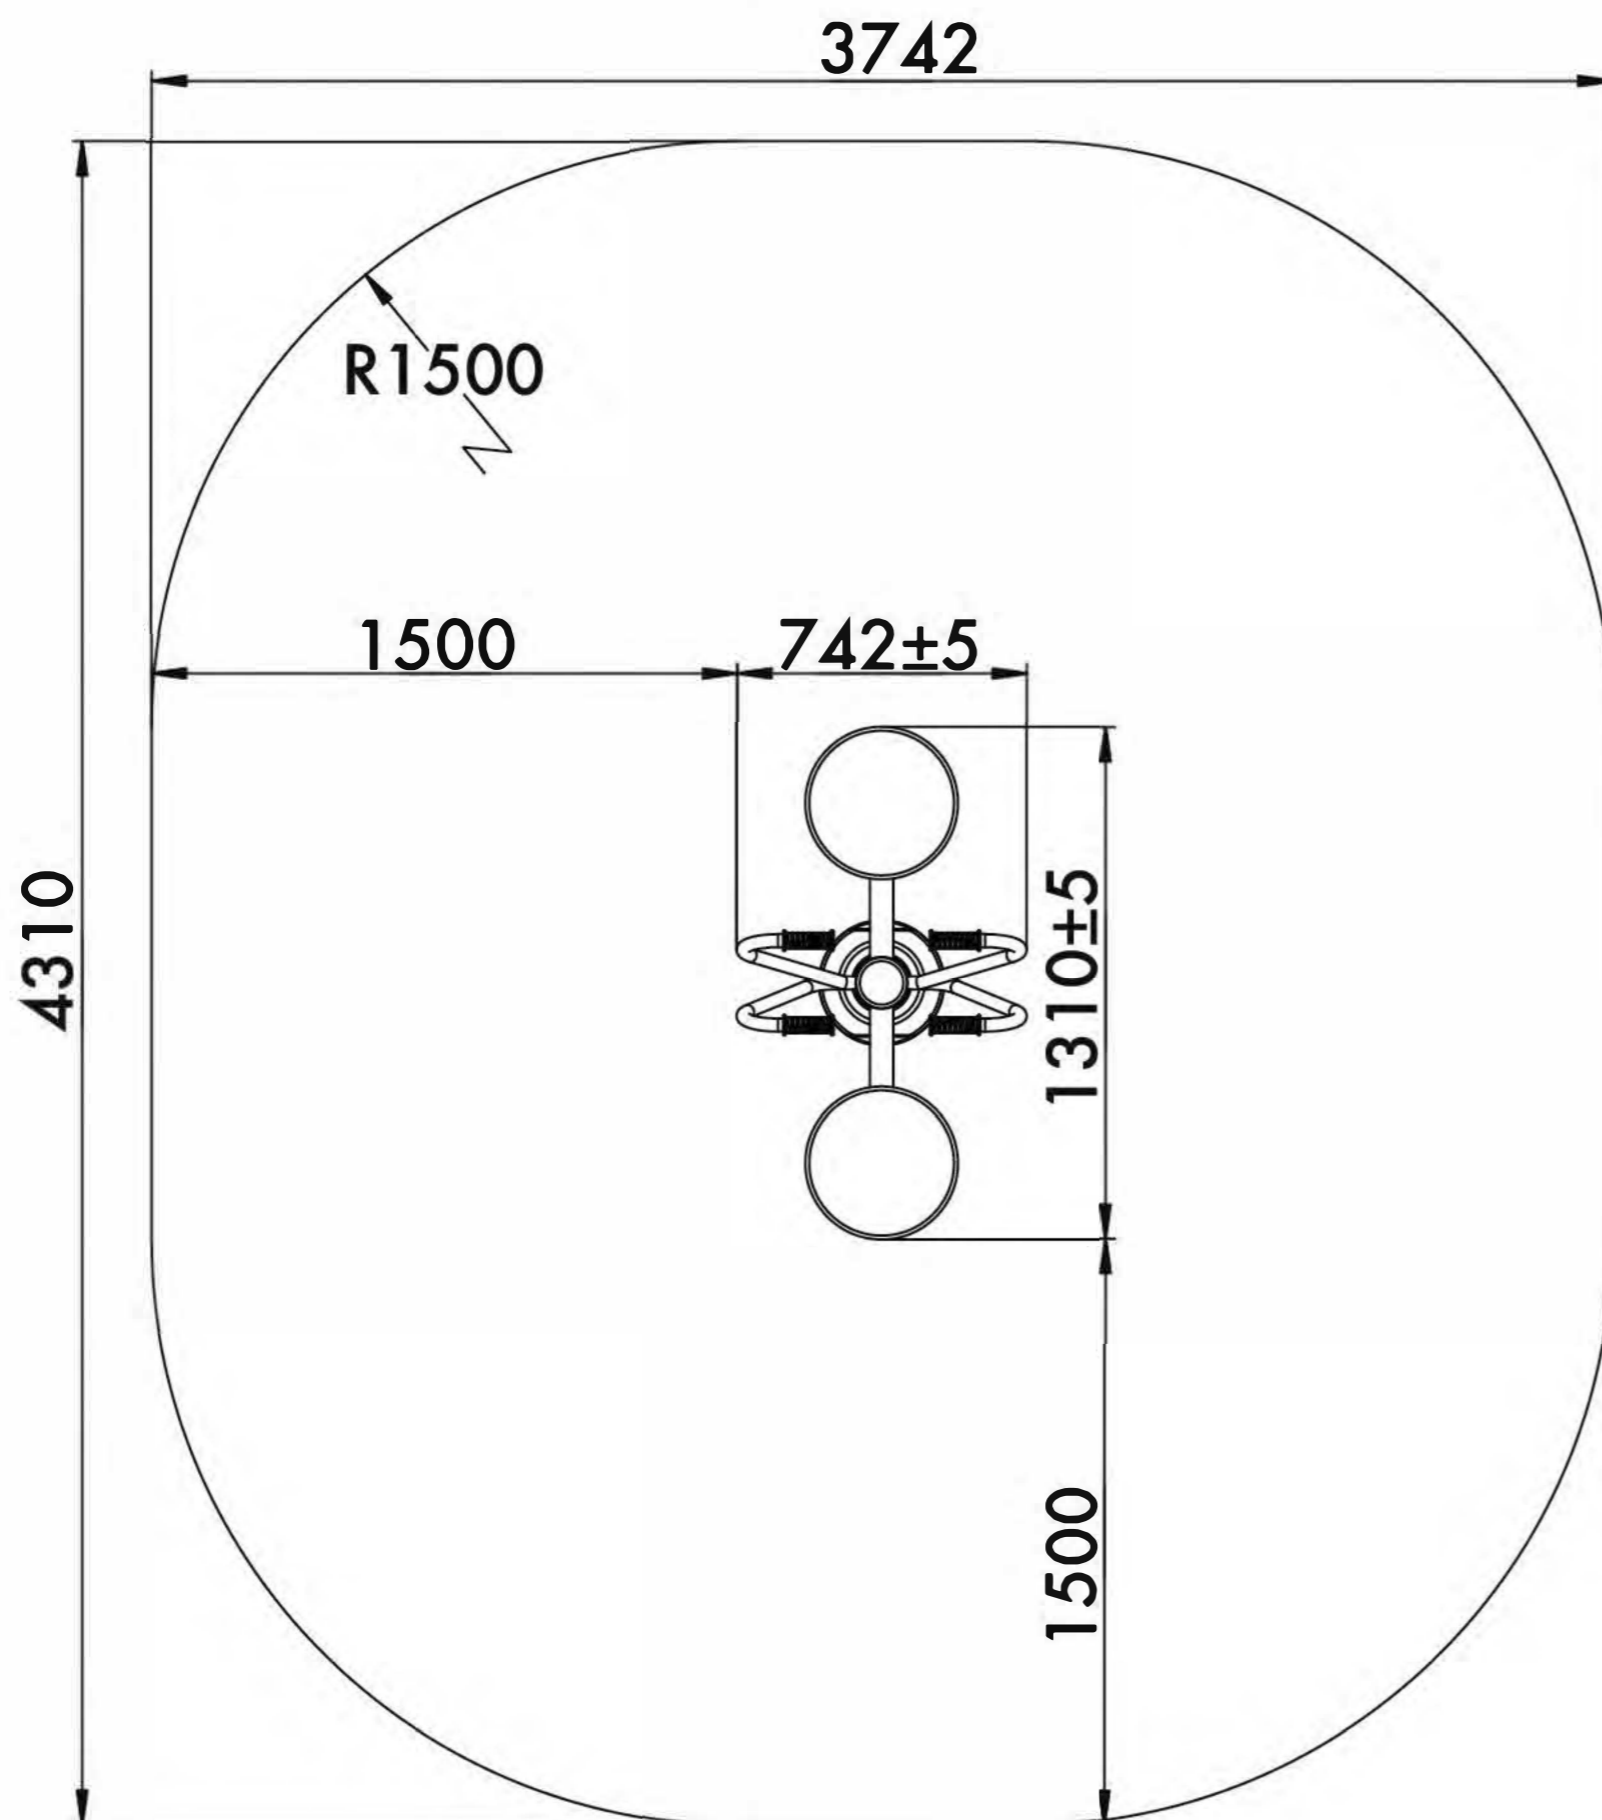

TWIN DISK

ДИСК ДВОЙНОЙ

TECHNICAL SHEET
ТЕХНИЧЕСКОЕ ОПИСАНИЕ

RF-0249

Safety area
Зона безопасности

14+

Age
Возраст

2

Number of users (people)
Количество пользователей

14,2

Safety area (m²)
Зона безопасности (м²)

3742x4310

Safety area dimension (mm)
Размеры зоны безопасности (мм)

742x1310x1544

Machine dimensions (mm)
Габариты конструкции (мм)

1,5/2

Topsoil installation time(h)/Number of workers
Время монтажа в грунт(ч)/количество человек

395

Max height of fall (mm)
Высота падения (мм)

160

Maximum load on the footboard, seat and backrest (kg)
Максимально допустимая нагрузка на подножку, сидение или спинку (кг)