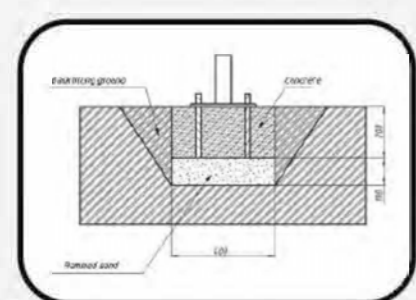

Outdoor fitness installation recommendation

Functional	Функциональные физические					
Adaptive	Адаптивные физические					
Strength building	Силовые					
Social	Коммуникативные и социальные					

Developed abilities/Развиваемые навыки